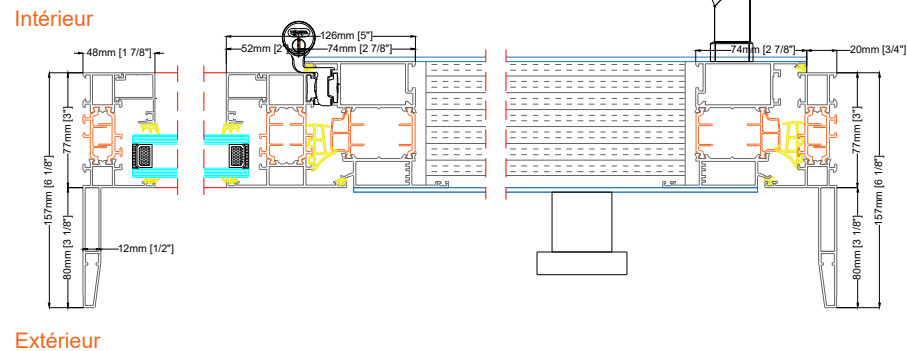

Vue intérieur

Échelle:
1/64" = 1'-0"

Vue extérieur

Échelle:
1/64" = 1'-0"

Coupe horizontale

Échelle:
3/32" = 1'-0"

Vue plan

Échelle:
1/32" = 1'-0"

Coupe verticale

Coupe fenêtre latérale

Coupe porte

Échelle:
3/32" = 1'-0"

Type d'ouverture
Porte d'entrée pleine

Type de vitrage
Double

420 Rue Wright, Saint-Laurent, QC H4N 1M6
info@adurra.com
(514)-418-3667

Profile
SD 95

Penture: Centre