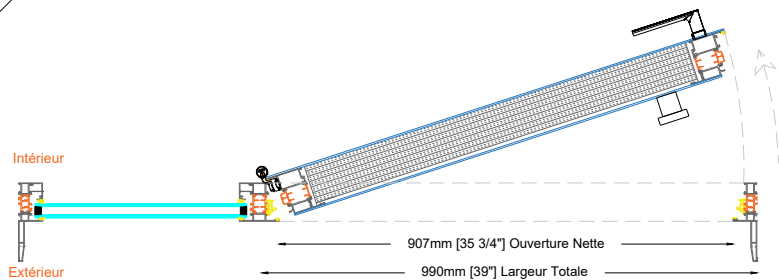

Vue intérieur

Échelle:
1/64" = 1'-0"

Vue extérieur

Échelle:
1/64" = 1'-0"

Coupe horizontale

Échelle:
3/32" = 1'-0"

Vue plan

Échelle:
1/32" = 1'-0"

Coupe verticale

Coupe fenêtre latérale

Coupe porte

Échelle:
3/32" = 1'-0"

Type d'ouverture
Porte d'entrée pleine

Type de vitrage
Double

420 Rue Wright, Saint-Laurent, QC H4N 1M6
info@adurra.com
(514)-418-3667

Profile
SD 95

Penture: Centre