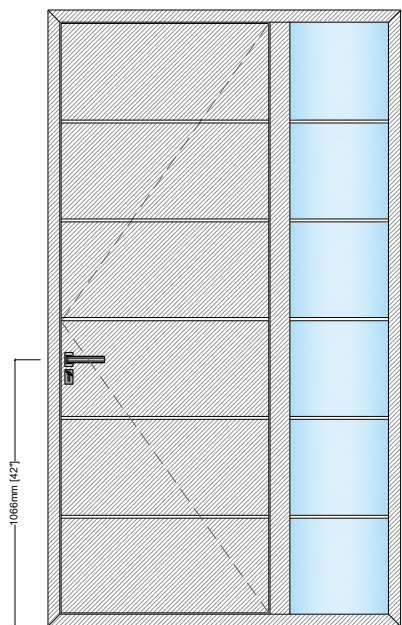

Vue intérieur

Échelle:
1/64" = 1'-0"

Vue extérieur

Échelle:
1/64" = 1'-0"

Coupe horizontale

Échelle:
3/32" = 1'-0"

Vue plan

Échelle:
1/32" = 1'-0"

Coupe verticale

Coupe fenêtre latérale

Coupe porte

Échelle:
3/32" = 1'-0"

Type d'ouverture
Porte d'entrée pleine

Type de vitrage
Double

420 Rue Wright, Saint-Laurent, QC H4N 1M6
info@adurra.com
(514)-418-3667

Profile
SD 95

Penture: Centre