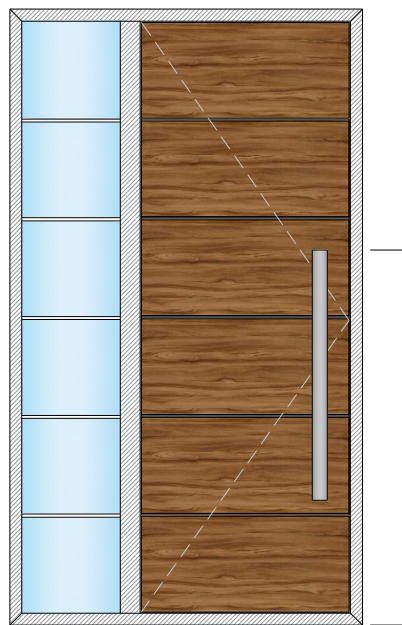

Vue intérieur

Échelle:
1/64" = 1'-0"

Vue extérieur

Échelle:
1/64" = 1'-0"

Coupe horizontale

Échelle:
3/32" = 1'-0"

Vue plan

Échelle:
1/32" = 1'-0"

Coupe verticale

Coupe fenêtre latérale

Coupe porte

Échelle:
3/32" = 1'-0"

Type d'ouverture
Porte d'entrée pleine

Type de vitrage
Double

420 Rue Wright, Saint-Laurent, QC H4N 1M6
info@adurra.com
(514)-418-3667

Profile
SD 95

Penture: Centre