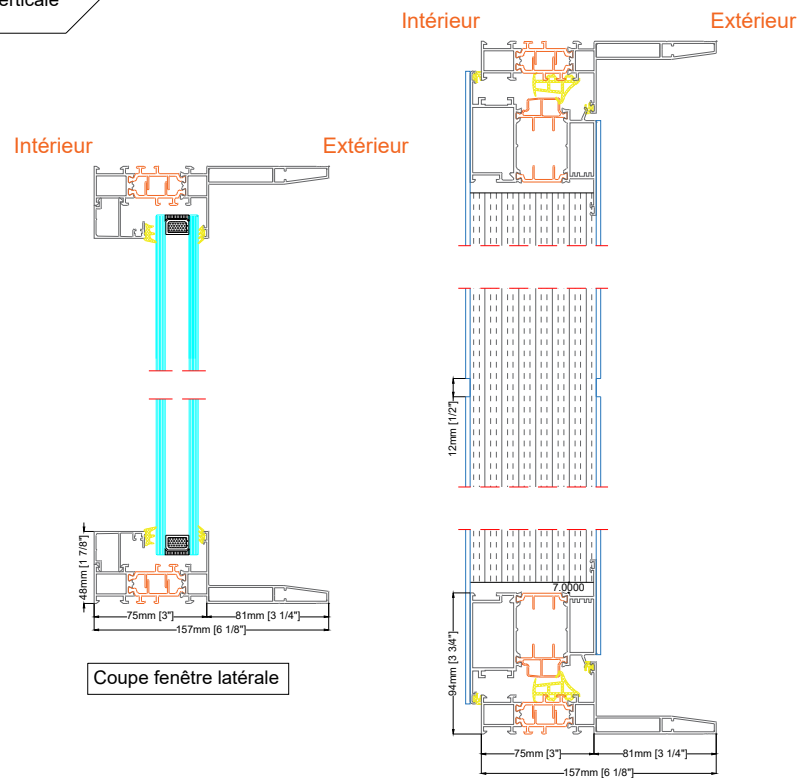

Vue intérieur

Échelle:
1/64" = 1'-0"

Vue extérieur

Échelle:
1/64" = 1'-0"

Coupe horizontale

Échelle:
3/32" = 1'-0"

Vue plan

Échelle:
1/32" = 1'-0"

Coupe verticale

Coupe fenêtre latérale

Coupe porte

Échelle:
3/32" = 1'-0"

Type d'ouverture
Porte d'entrée pleine

Type de vitrage
Double

420 Rue Wright, Saint-Laurent, QC H4N 1M6
info@adurra.com
(514)-418-3667

Profile
SD 95

Penture: Centre