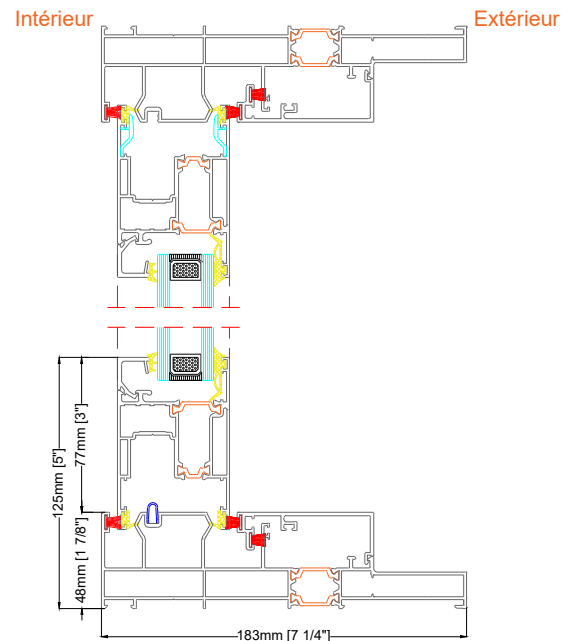

Vue extérieur

Échelle:
1/128" = 1'-0"

Vue intérieur

Échelle:
1/128" = 1'-0"

Vue plan

Échelle:
1/128" = 1'-0"

Type d'ouverture
Porte coulissante à levage

Type de vitrage
Double

Profil
S 560

Deux panneaux

420 Rue Wright, Saint-Laurent, QC H4N 1M6
info@adurra.com
(514)-418-3667

Coupe horizontale

Échelle:
1/8" = 1'-0"

Coupe verticale

Échelle:
1/8" = 1'-0"