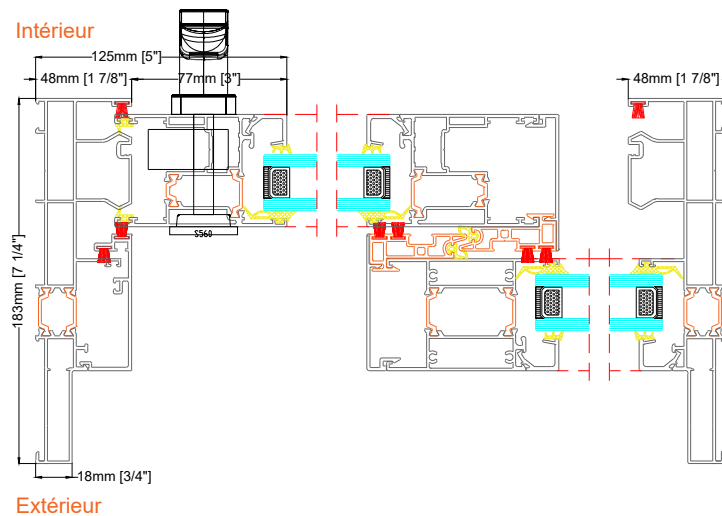

Vue extérieur

Échelle:
1/128" = 1'-0"

Vue intérieur

Échelle:
1/128" = 1'-0"

Vue plan

Échelle:
1/128" = 1'-0"

Type d'ouverture
Porte coulissante à levage

Type de vitrage
Double

Profil
S 560

Deux panneaux

420 Rue Wright, Saint-Laurent, QC H4N 1M6
info@adurra.com
(514)-418-3667

Coupe horizontale

Échelle:
1/8" = 1'-0"

Coupe verticale

Échelle:
1/8" = 1'-0"