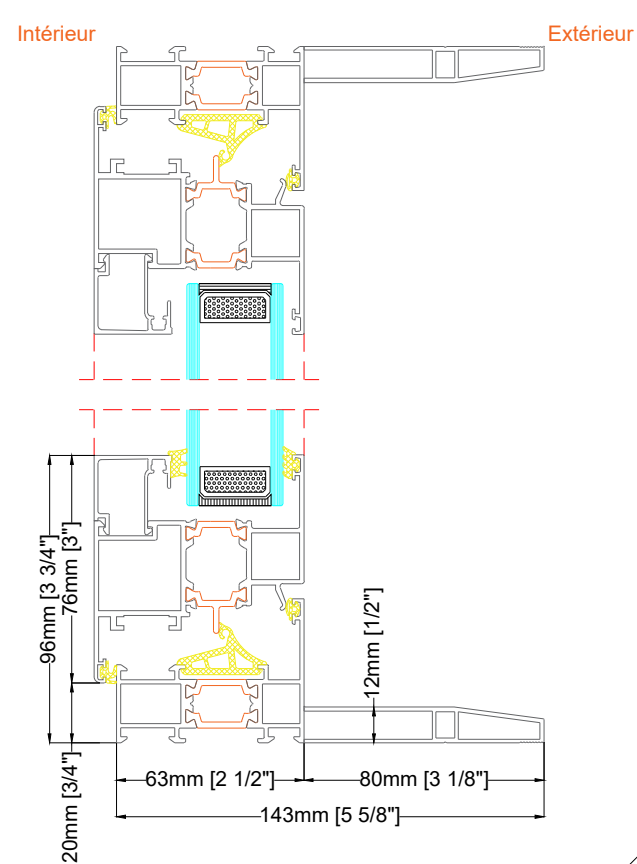

Vue extérieur

Échelle:  
1/64" = 1'-0"

Vue intérieur

Échelle:  
1/64" = 1'-0"

Vue plan

Échelle:  
1/32" = 1'-0"

Type d'ouverture  
Fenêtre oscillo battante

Type de vitrage  
Double

420 Rue Wright, Saint-Laurent, QC H4N 1M6  
info@adurra.com  
(514)-418-3667

Profil  
M 11000

Penture: Droite

Coupe horizontale

Échelle:  
3/16" = 1'-0"

Coupe verticale

Échelle:  
3/16" = 1'-0"