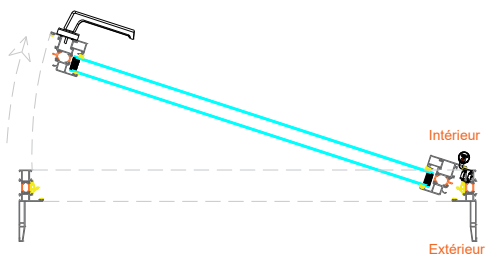

Vue extérieur

Échelle:  
1/64" = 1'-0"

Vue intérieur

Échelle:  
1/64" = 1'-0"

Vue plan

Échelle:  
1/32" = 1'-0"

Type d'ouverture  
Fenêtre oscillo battante

Type de vitrage  
Double

420 Rue Wright, Saint-Laurent, QC H4N 1M6  
info@adurra.com  
(514)-418-3667

Profil  
M 11000

Penture: Droite

Coupe horizontale

Échelle:  
3/16" = 1'-0"

Coupe verticale

Échelle:  
3/16" = 1'-0"