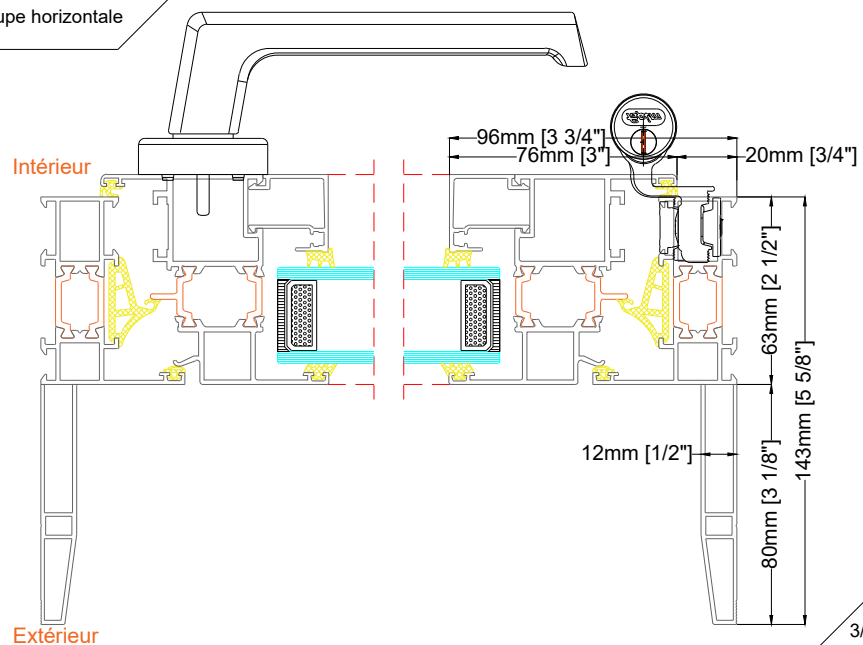

Vue extérieur

Échelle:  
1/64" = 1'-0"

Vue intérieur

Échelle:  
1/64" = 1'-0"

Vue plan

Échelle:  
1/32" = 1'-0"

Type d'ouverture  
Fenêtre oscillo battante

Type de vitrage  
Double

420 Rue Wright, Saint-Laurent, QC H4N 1M6  
info@adurra.com  
(514)-418-3667

Profil  
M 11000

Penture: Droite

Coupe horizontale

Échelle:  
3/16" = 1'-0"

Coupe verticale

Échelle:  
3/16" = 1'-0"