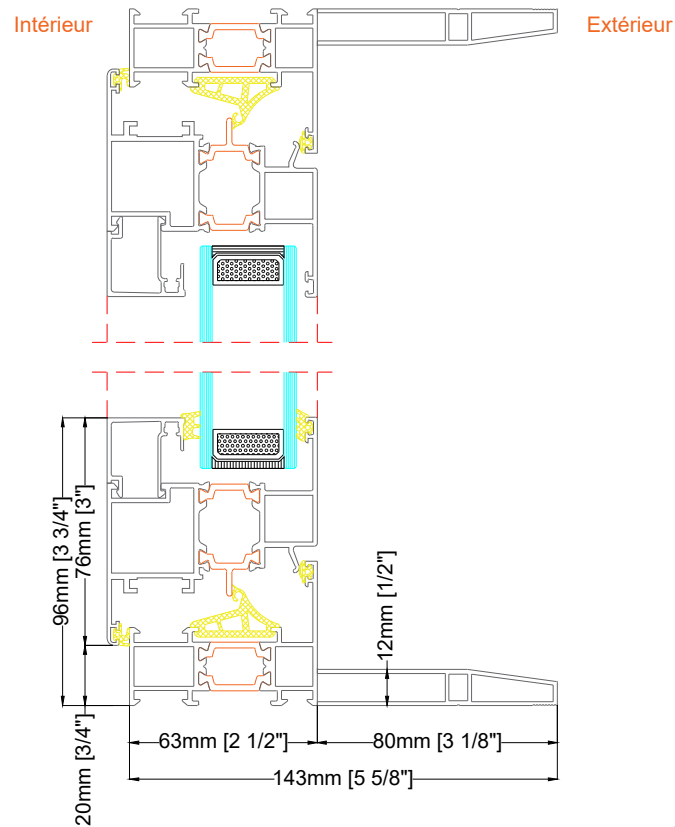

Vue intérieur

Échelle:
1/64" = 1'-0"

Vue extérieur

Échelle:
1/64" = 1'-0"

Coupe horizontale

Vue plan

Échelle:
1/32" = 1'-0"

Coupe verticale

Type d'ouverture
Porte d'entrée vitrée

Type de vitrage
Double

Profile
M 11000

Penture: Gauche

420 Rue Wright, Saint-Laurent, QC H4N 1M6
info@adurra.com
(514)-418-3667

Échelle:
3/16" = 1'-0"