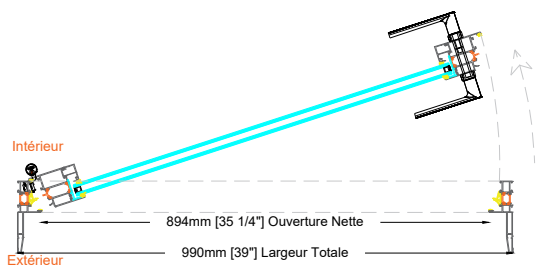

Vue intérieur

Échelle:
1/64" = 1'-0"

Vue extérieur

Échelle:
1/64" = 1'-0"

Coupe horizontale

Vue plan

Échelle:
1/32" = 1'-0"

Coupe verticale

Type d'ouverture
Porte d'entrée vitrée

Type de vitrage
Double

Profile
M 11000

Penture: Gauche

420 Rue Wright, Saint-Laurent, QC H4N 1M6
info@adurra.com
(514)-418-3667

Échelle:
3/16" = 1'-0"