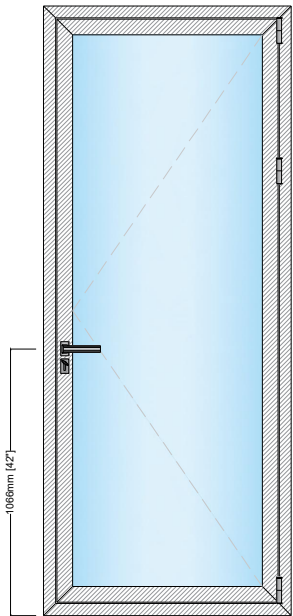

Vue intérieur

Échelle:
1/64" = 1'-0"

Vue extérieur

Échelle:
1/64" = 1'-0"

Coupe horizontale

Vue plan

Échelle:
1/32" = 1'-0"

Coupe verticale

Type d'ouverture
Porte d'entrée vitrée

Type de vitrage
Double

Profile
M 11000

Penture: Gauche

420 Rue Wright, Saint-Laurent, QC H4N 1M6
info@adurra.com
(514)-418-3667

Échelle:
3/16" = 1'-0"