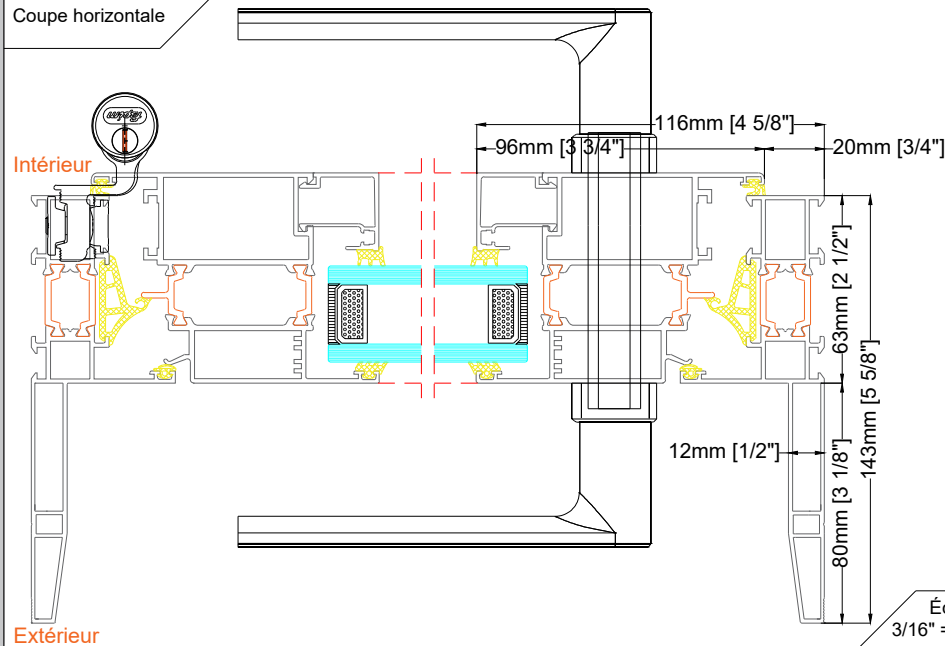

Vue intérieur

Échelle:
1/64" = 1'-0"

Vue extérieur

Échelle:
1/64" = 1'-0"

Coupe horizontale

Vue plan

Échelle:
1/32" = 1'-0"

Coupe verticale

Type d'ouverture
Porte d'entrée vitrée

Type de vitrage
Double

Profile
M 11000

Penture: Gauche

420 Rue Wright, Saint-Laurent, QC H4N 1M6
info@adurra.com
(514)-418-3667

Échelle:
3/16" = 1'-0"