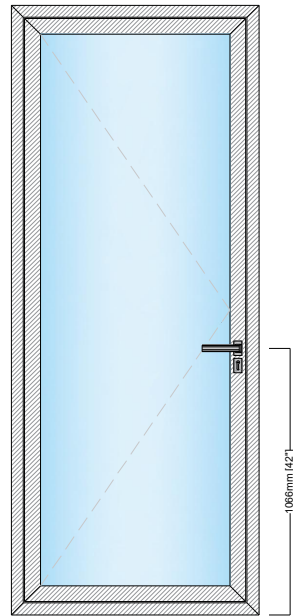

Vue intérieur

Échelle:
1/64" = 1'-0"

Vue extérieur

Échelle:
1/64" = 1'-0"

Coupe horizontale

Vue plan

Échelle:
1/32" = 1'-0"

Coupe verticale

Type d'ouverture
Porte d'entrée vitrée

Type de vitrage
Double

Profile
M 11000

Penture: Gauche

420 Rue Wright, Saint-Laurent, QC H4N 1M6
info@adurra.com
(514)-418-3667

Échelle:
3/16" = 1'-0"