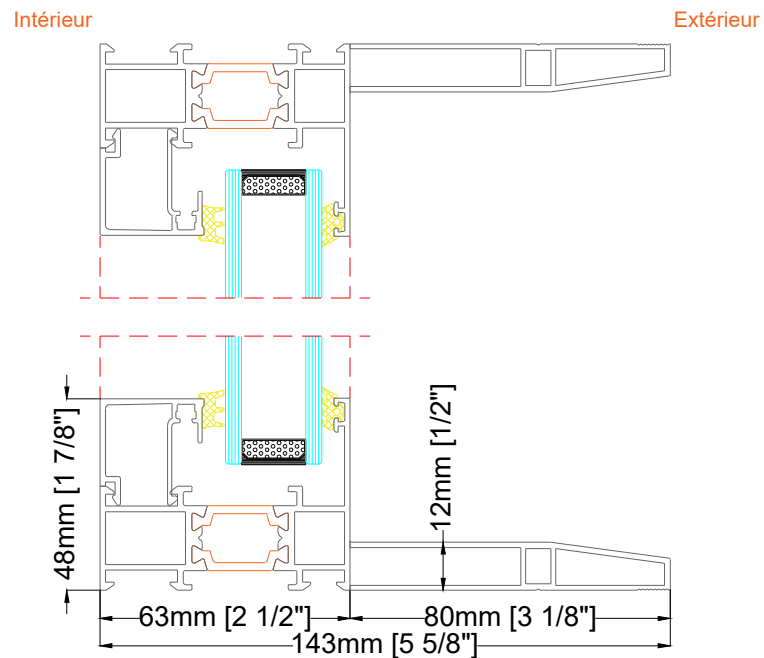

Vue extérieur

Échelle:
1/64" = 1'-0"

Vue intérieur

Échelle:
1/64" = 1'-0"

Vue plan

Échelle:
1/32" = 1'-0"

Type d'ouverture
Fenêtre fixe

Type de vitrage
Double

Profile
M 11000

Penture: N/A

420 Rue Wright, Saint-Laurent, QC H4N 1M6
info@adurra.com
(514)-418-3667

Coupe horizontale

Échelle:
1/4" = 1'-0"

Coupe verticale

Échelle:
1/4" = 1'-0"