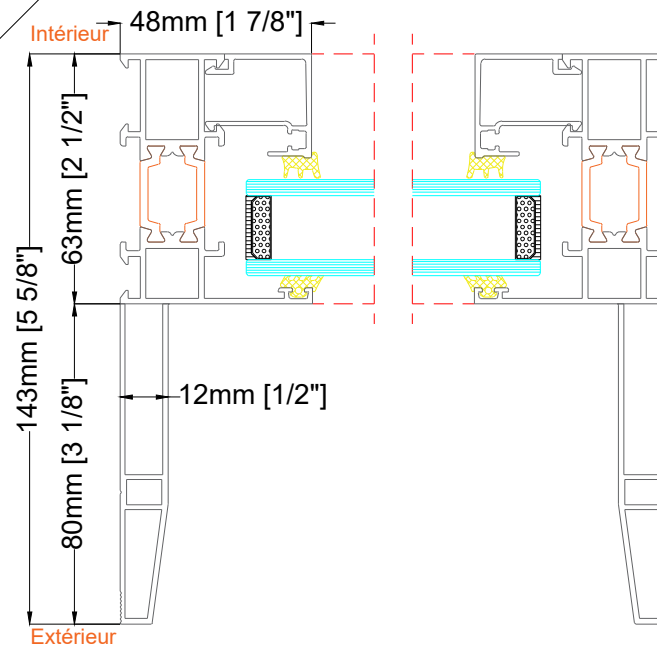

Vue extérieur

Échelle:
1/64" = 1'-0"

Vue intérieur

Échelle:
1/64" = 1'-0"

Vue plan

Échelle:
1/32" = 1'-0"

Type d'ouverture
Fenêtre fixe

Type de vitrage
Double

Profile
M 11000

Penture: N/A

420 Rue Wright, Saint-Laurent, QC H4N 1M6
info@adurra.com
(514)-418-3667

Coupe horizontale

Échelle:
1/4" = 1'-0"

Coupe verticale

Échelle:
1/4" = 1'-0"